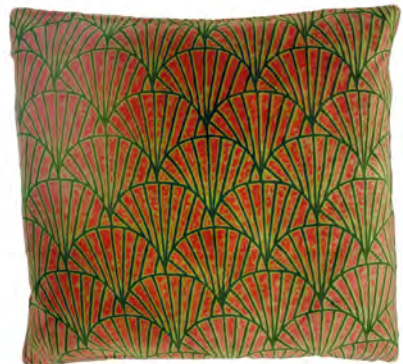

Cushion velvet mustard yellow w/leaves
50 x 50 cm, incl. filler - 18140

Cushion velvet stitch orange
30 x 50 cm, incl. filler - 18147

Cushion velvet stitch rusty red
30 x 50 cm, incl. filler - 18145

Cushion velvet orange w/purple/green leaves
50 x 50 cm, incl. filler - 18146