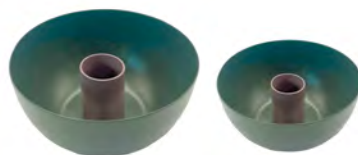

Bowl green w/dusty rose
magnetic candle holder - min. qty: 6
D:13 cm: 18223 - D:10,50 cm: 18224