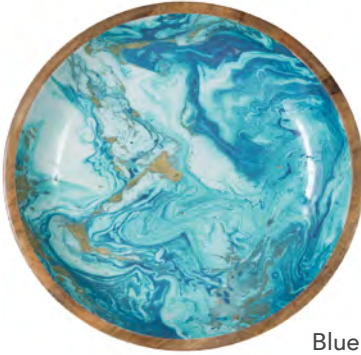

Blue marble 38 cm/25 cm/18 cm/Salad servers
14977 / 14976 / 14975 / 14978