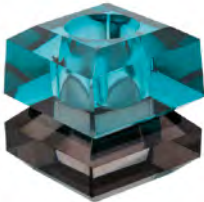

Petrol blue/Smoke 5 cm
17356