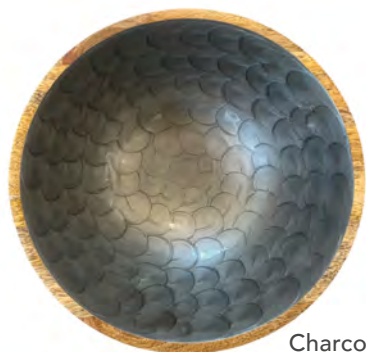

Bowls

Charcoal pearl 38 cm/25 cm/18 cm/Salad servers
17839 / 17838 / 17837 / 17840