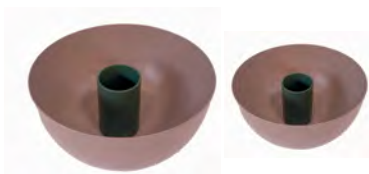

Bowl dusty rose w/green
magnetic candle holder - min. qty: 6
D:13 cm: 18221 - D:10,50 cm: 18222